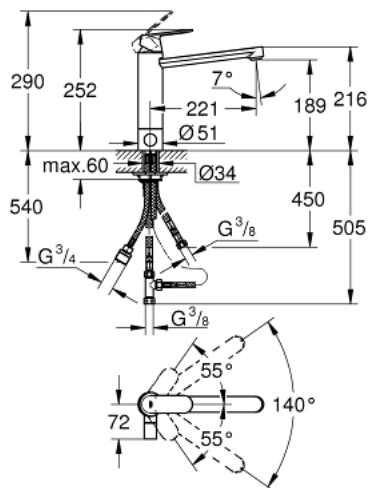

### PRODUKTBESCHREIBUNG

- Farbe: chrom
- integrierte Vorabspernung
- mittelhoher Auslauf
- Einlochmontage
- GROHE Long-Life Oberfläche
- GROHE SilkMove 35 mm Keramikkartusche
- Auslauf mit Mousseur
- variabel einstellbare Mengenbegrenzung
- schwenkbarer Rohauslauf
- Schwenkbereich 140°
- Schnell-Montage-System
- flexible Anschlusschläuche

### ERSATZTEILE, September 2019 – jetzt

- 1: Hebel (Bestell-Nr. 46681000)
- 2: Kappe (Bestell-Nr. 46492000)
- 3: Schraubring (Bestell-Nr. 46815000)
- 4: Kartusche (Bestell-Nr. 46374000)
- 5: Mousseur (Bestell-Nr. 13929000)
- 6: Dichtungsset (Bestell-Nr. 46760000)
- 7: Keramik-Kartusche (Bestell-Nr. 46318000)
- 8: Absperrgriff (Bestell-Nr. 46767000)
- 8.1: Schnappeinsatz (Bestell-Nr. 0538600M)
- 9: Gegenverschraubung (Bestell-Nr. 46249000)
- 10: Stabilisierungsplatte (Bestell-Nr. 05334000)
- 11: Steckschlüssel (Bestell-Nr. 19332000)\*
- 12: Montageschlüssel (Bestell-Nr. 19017000)\*