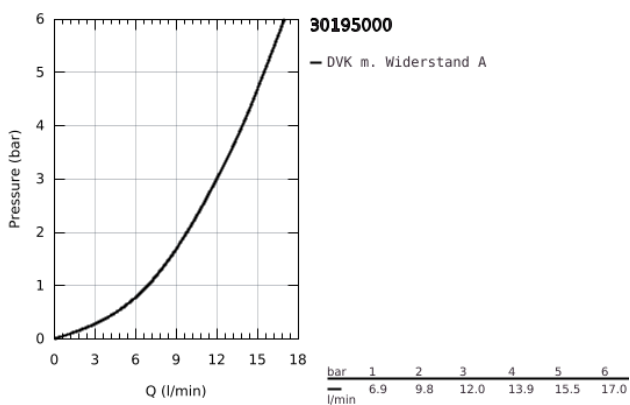

## 30 195 000 EUROSMART COSMOPOLITAN EINHAND-SPÜLTISCHBATTERIE, 1/2"

### PRODUKTBESCHREIBUNG

- Farbe: chrom
- integrierte Vorabspernung
- mittelhoher Auslauf
- Einlochmontage
- GROHE Long-Life Oberfläche
- GROHE SilkMove 35 mm Keramikkartusche
- Auslauf mit Mousseur
- variabel einstellbare Mengenbegrenzung
- schwenkbarer Rohauslauf
- Schwenkbereich 140°
- Schnell-Montage-System
- flexible Anschlusschläuche