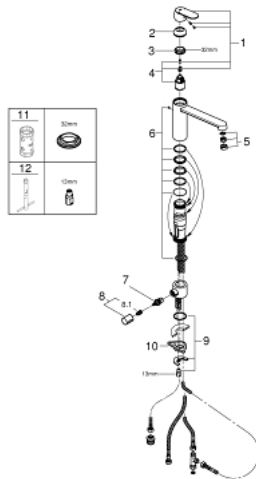

### PRODUKTBESCHREIBUNG

- Farbe: chrom
- integrierte Vorabspernung
- mittelhoher Auslauf
- Einlochmontage
- GROHE Long-Life Oberfläche
- GROHE SilkMove 35 mm Keramikkartusche
- Auslauf mit Mousseur
- variabel einstellbare Mengenbegrenzung
- schwenkbarer Rohauslauf
- Schwenkbereich 140°
- Schnell-Montage-System
- flexible Anschlusschläuche

### ERSATZTEILE, September 2019 – jetzt

- 1: Hebel (Bestell-Nr. 46681000)
- 2: Kappe (Bestell-Nr. 46492000)
- 3: Schraubring (Bestell-Nr. 46815000)
- 4: Kartusche (Bestell-Nr. 46374000)
- 5: Mousseur (Bestell-Nr. 13929000)
- 6: Dichtungsset (Bestell-Nr. 46760000)
- 7: Keramik-Kartusche (Bestell-Nr. 46318000)
- 8: Absperrgriff (Bestell-Nr. 46767000)
- 8.1: Schnappeinsatz (Bestell-Nr. 0538600M)
- 9: Gegenverschraubung (Bestell-Nr. 46249000)
- 10: Stabilisierungsplatte (Bestell-Nr. 05334000)
- 11: Steckschlüssel (Bestell-Nr. 19332000)\*
- 12: Montageschlüssel (Bestell-Nr. 19017000)\*