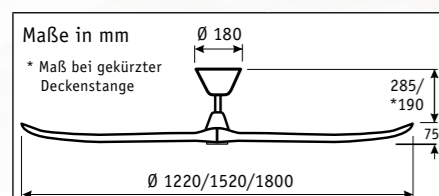

NEU 3 Größen: 122, 152 und 180 cm
2 Flügelfarben: Holz natur und Nussbaum endbehandelt

ECO GENUINO 180 BN-NB #318015
Gehäuse Chrom gebürstet, 3 Flügel gefräst aus schichtverleimtem Massivholz, Nussbaum endbehandelt, Ø 180 cm

ECO GENUINO 122/152/180	
Flügelanzahl	3
Leistung Motor (W)	3 - 10/18/30
Spannung (V/Hz)	230/~50
Größe Ø (cm)	122/152/180
Anzahl Stufen (mit FB)	6
Drehzahl max. (min ⁻¹)	149
Gewicht (kg)	6,7/7,0/7,5
Montage: 2 Schrauben Ø min. 4,5 mm im Abstand von 70 - 110 mm	